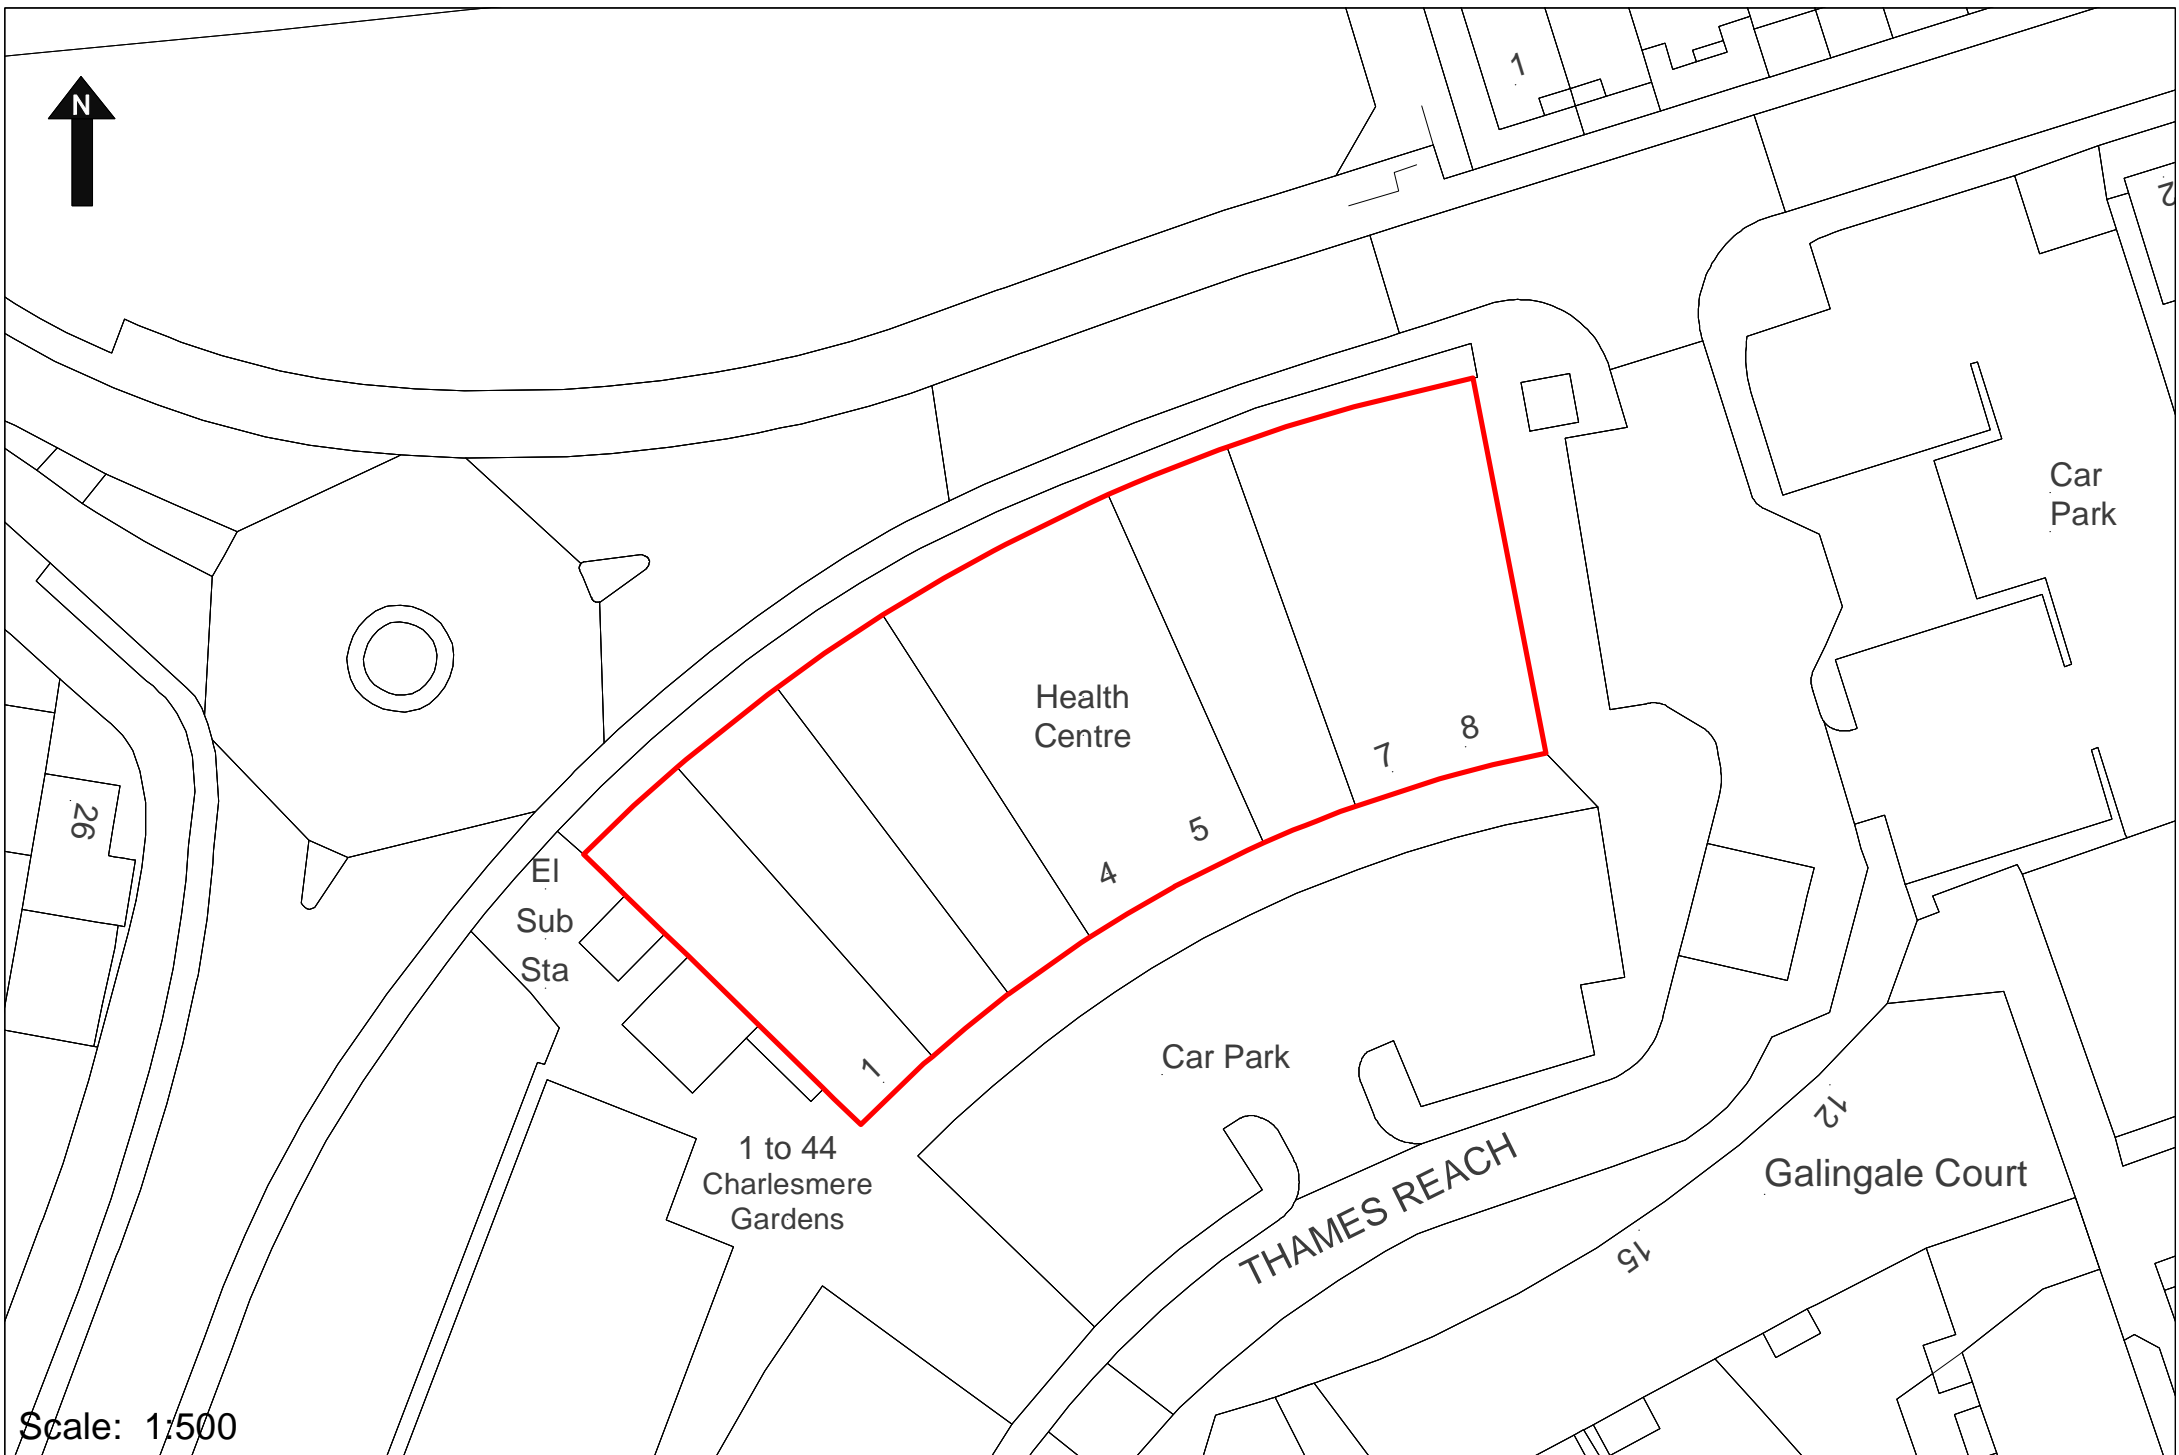

Scale: 1:500

Abbey Wood Local Centre

Scale: 1:750

Charlton Local centre

CHARLTON

Scale: 1:500

Gallions Reach Local Centre

Scale: 1:1250