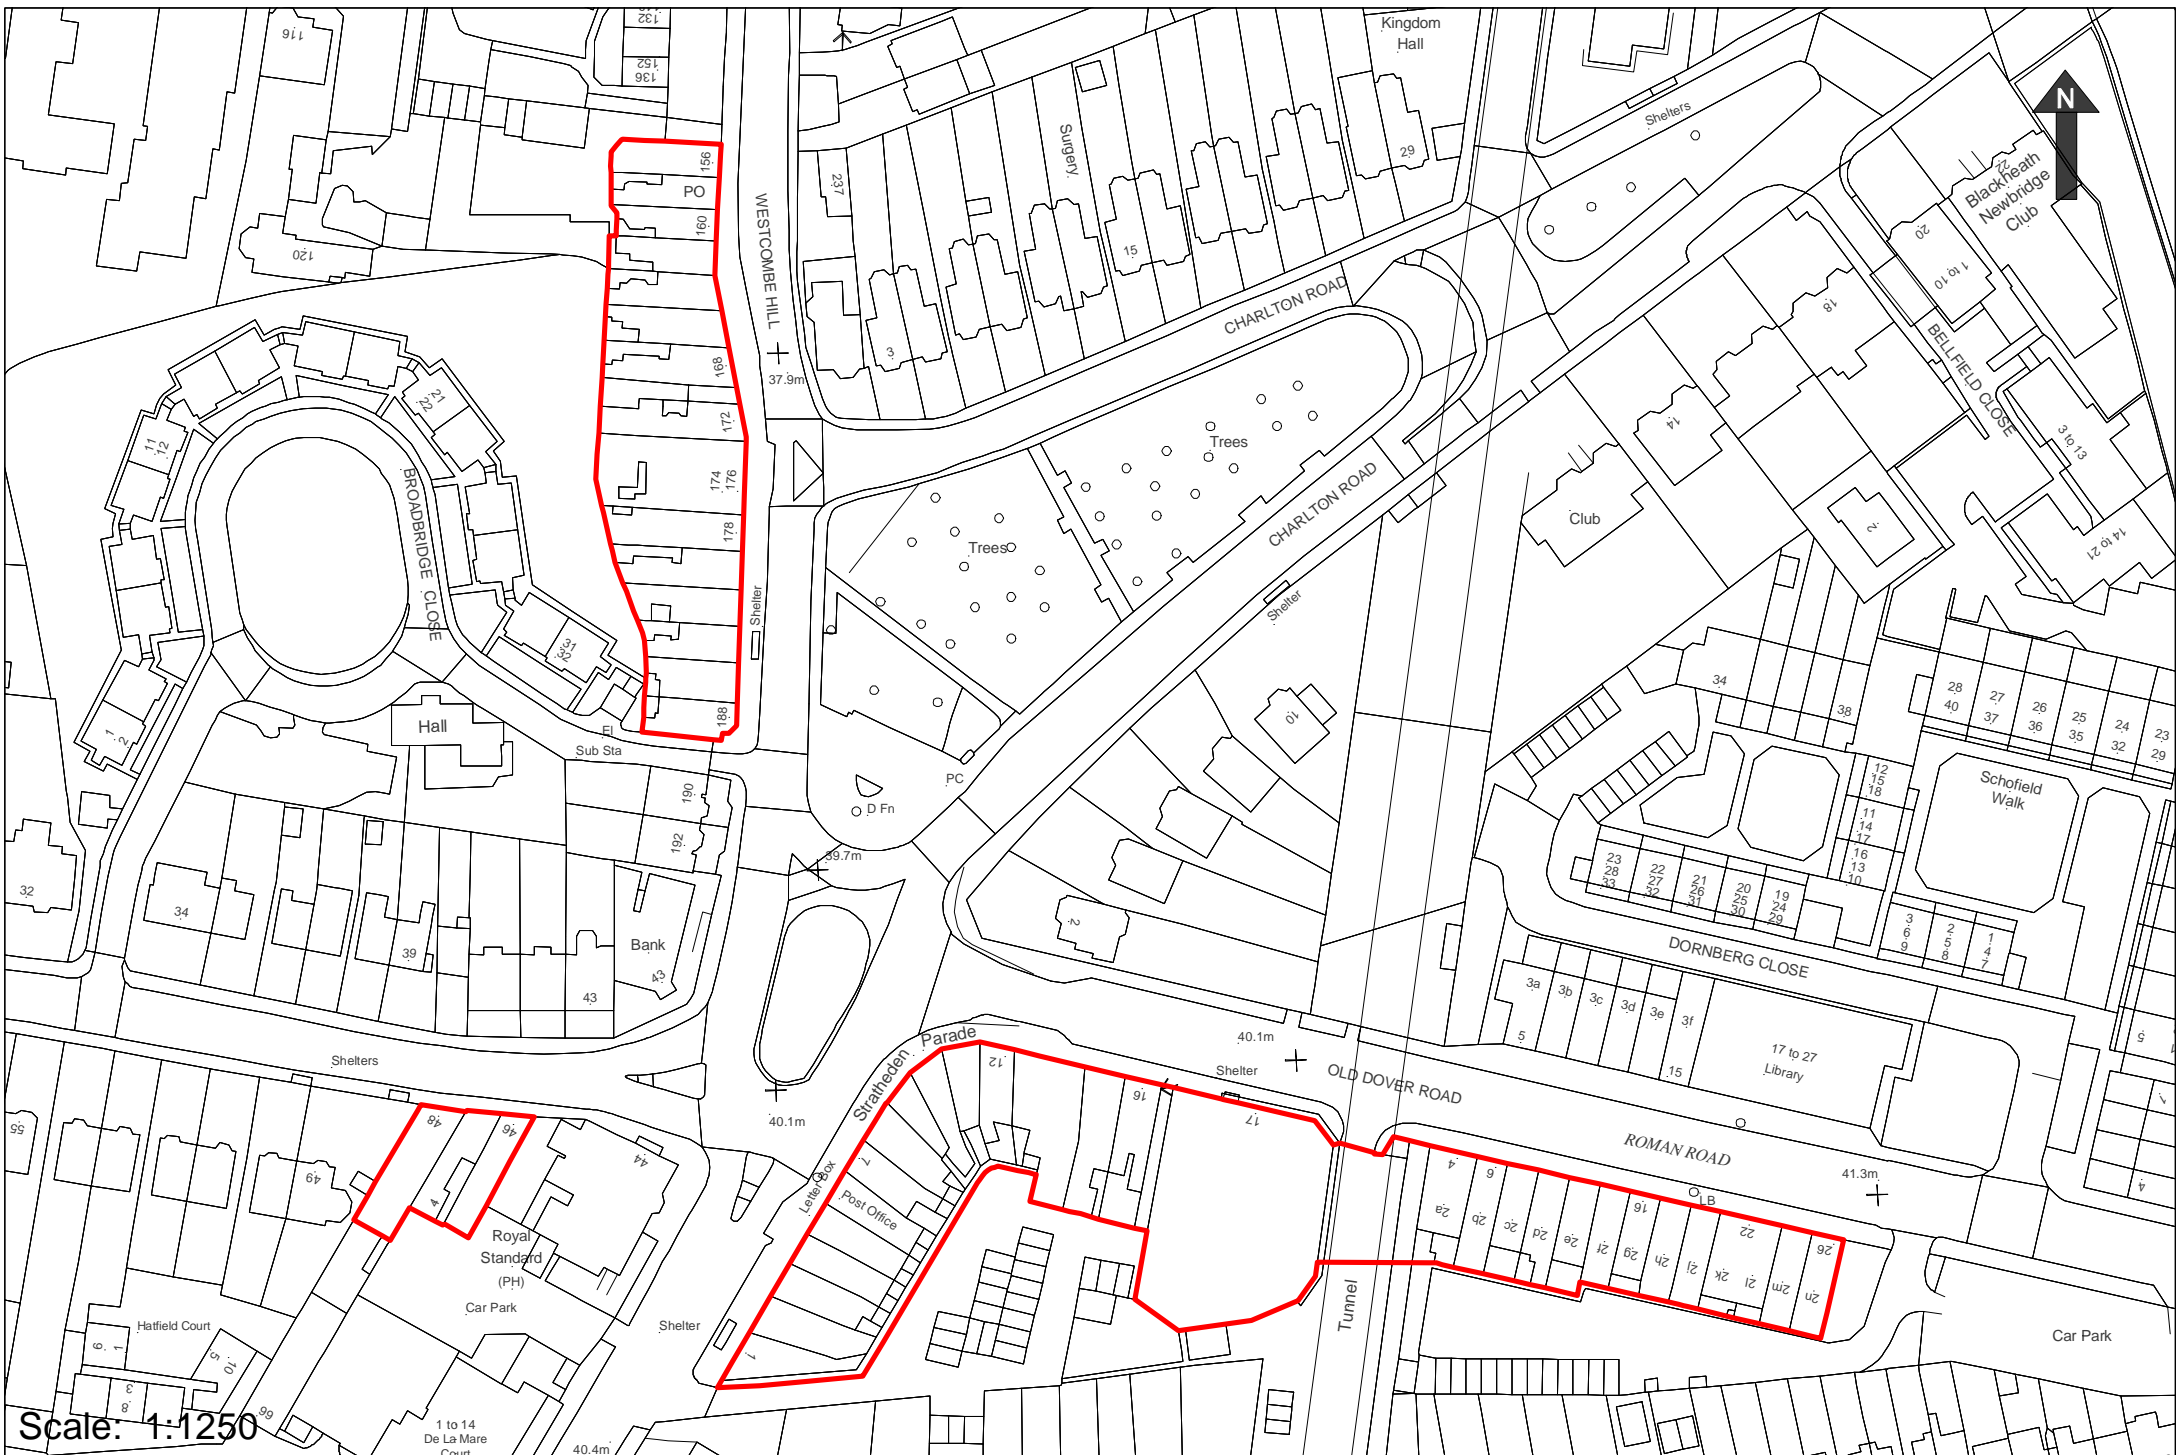

Herbert Road Local Centre

Scale: 1:500

42.8m

Mottingham Local Centre

Scale: 1:1250

New Eltham Local Centre

Scale: 1:1250

Royal standard Local Centre