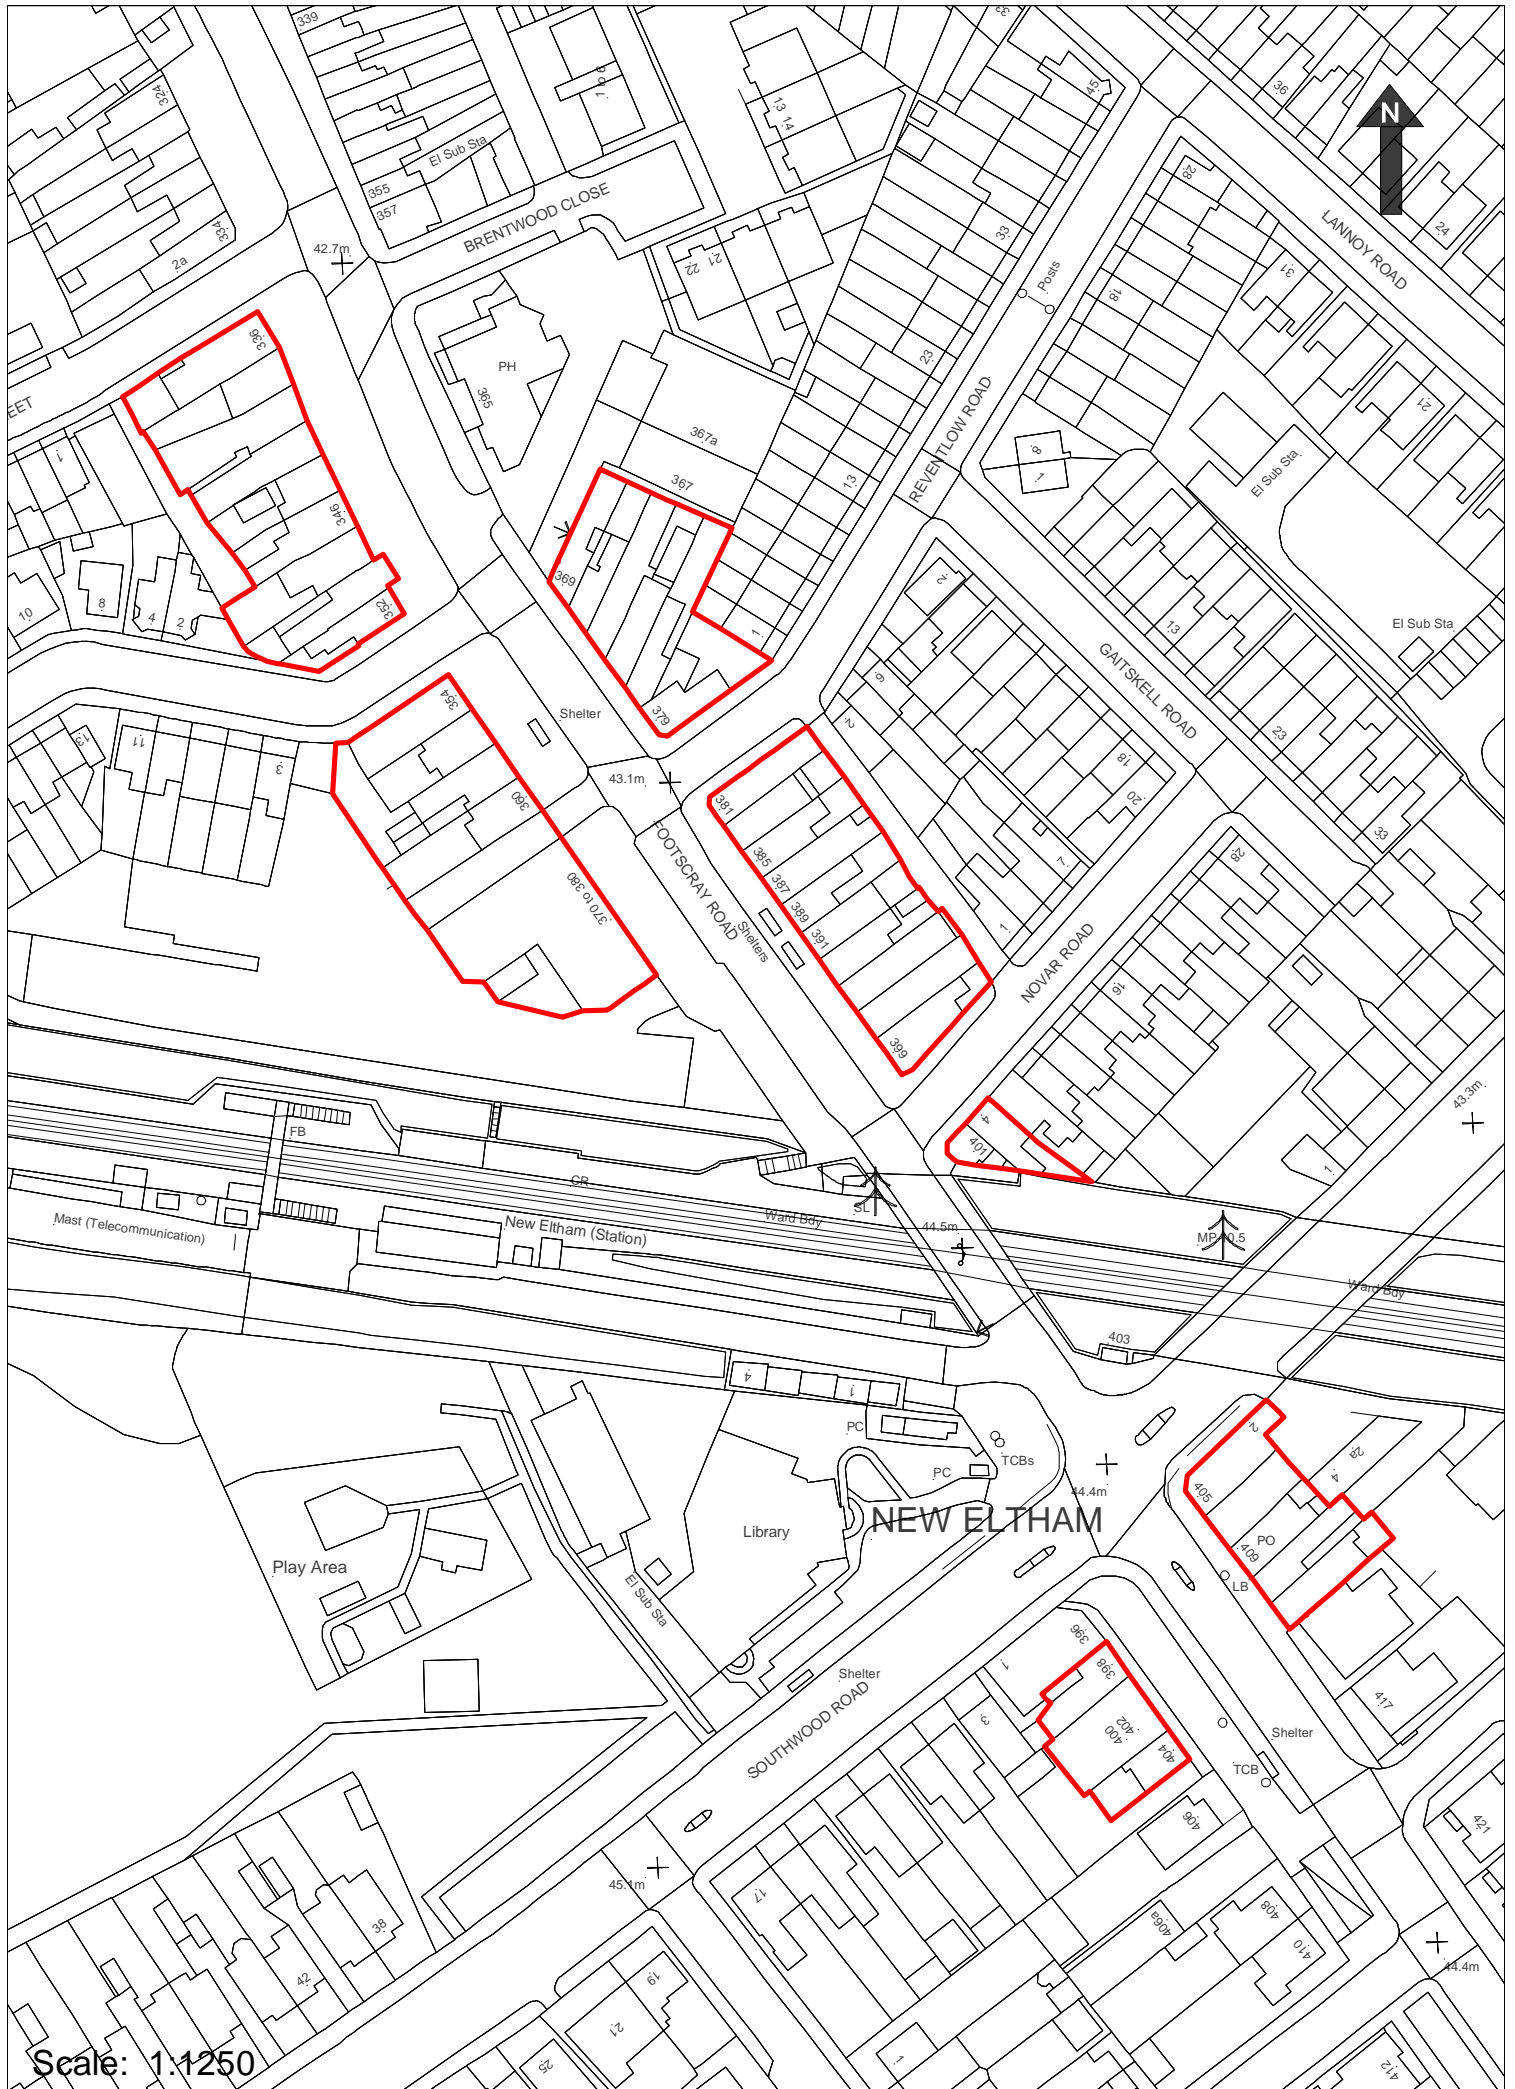

Scale: 1:1250

New Eltham Local Centre