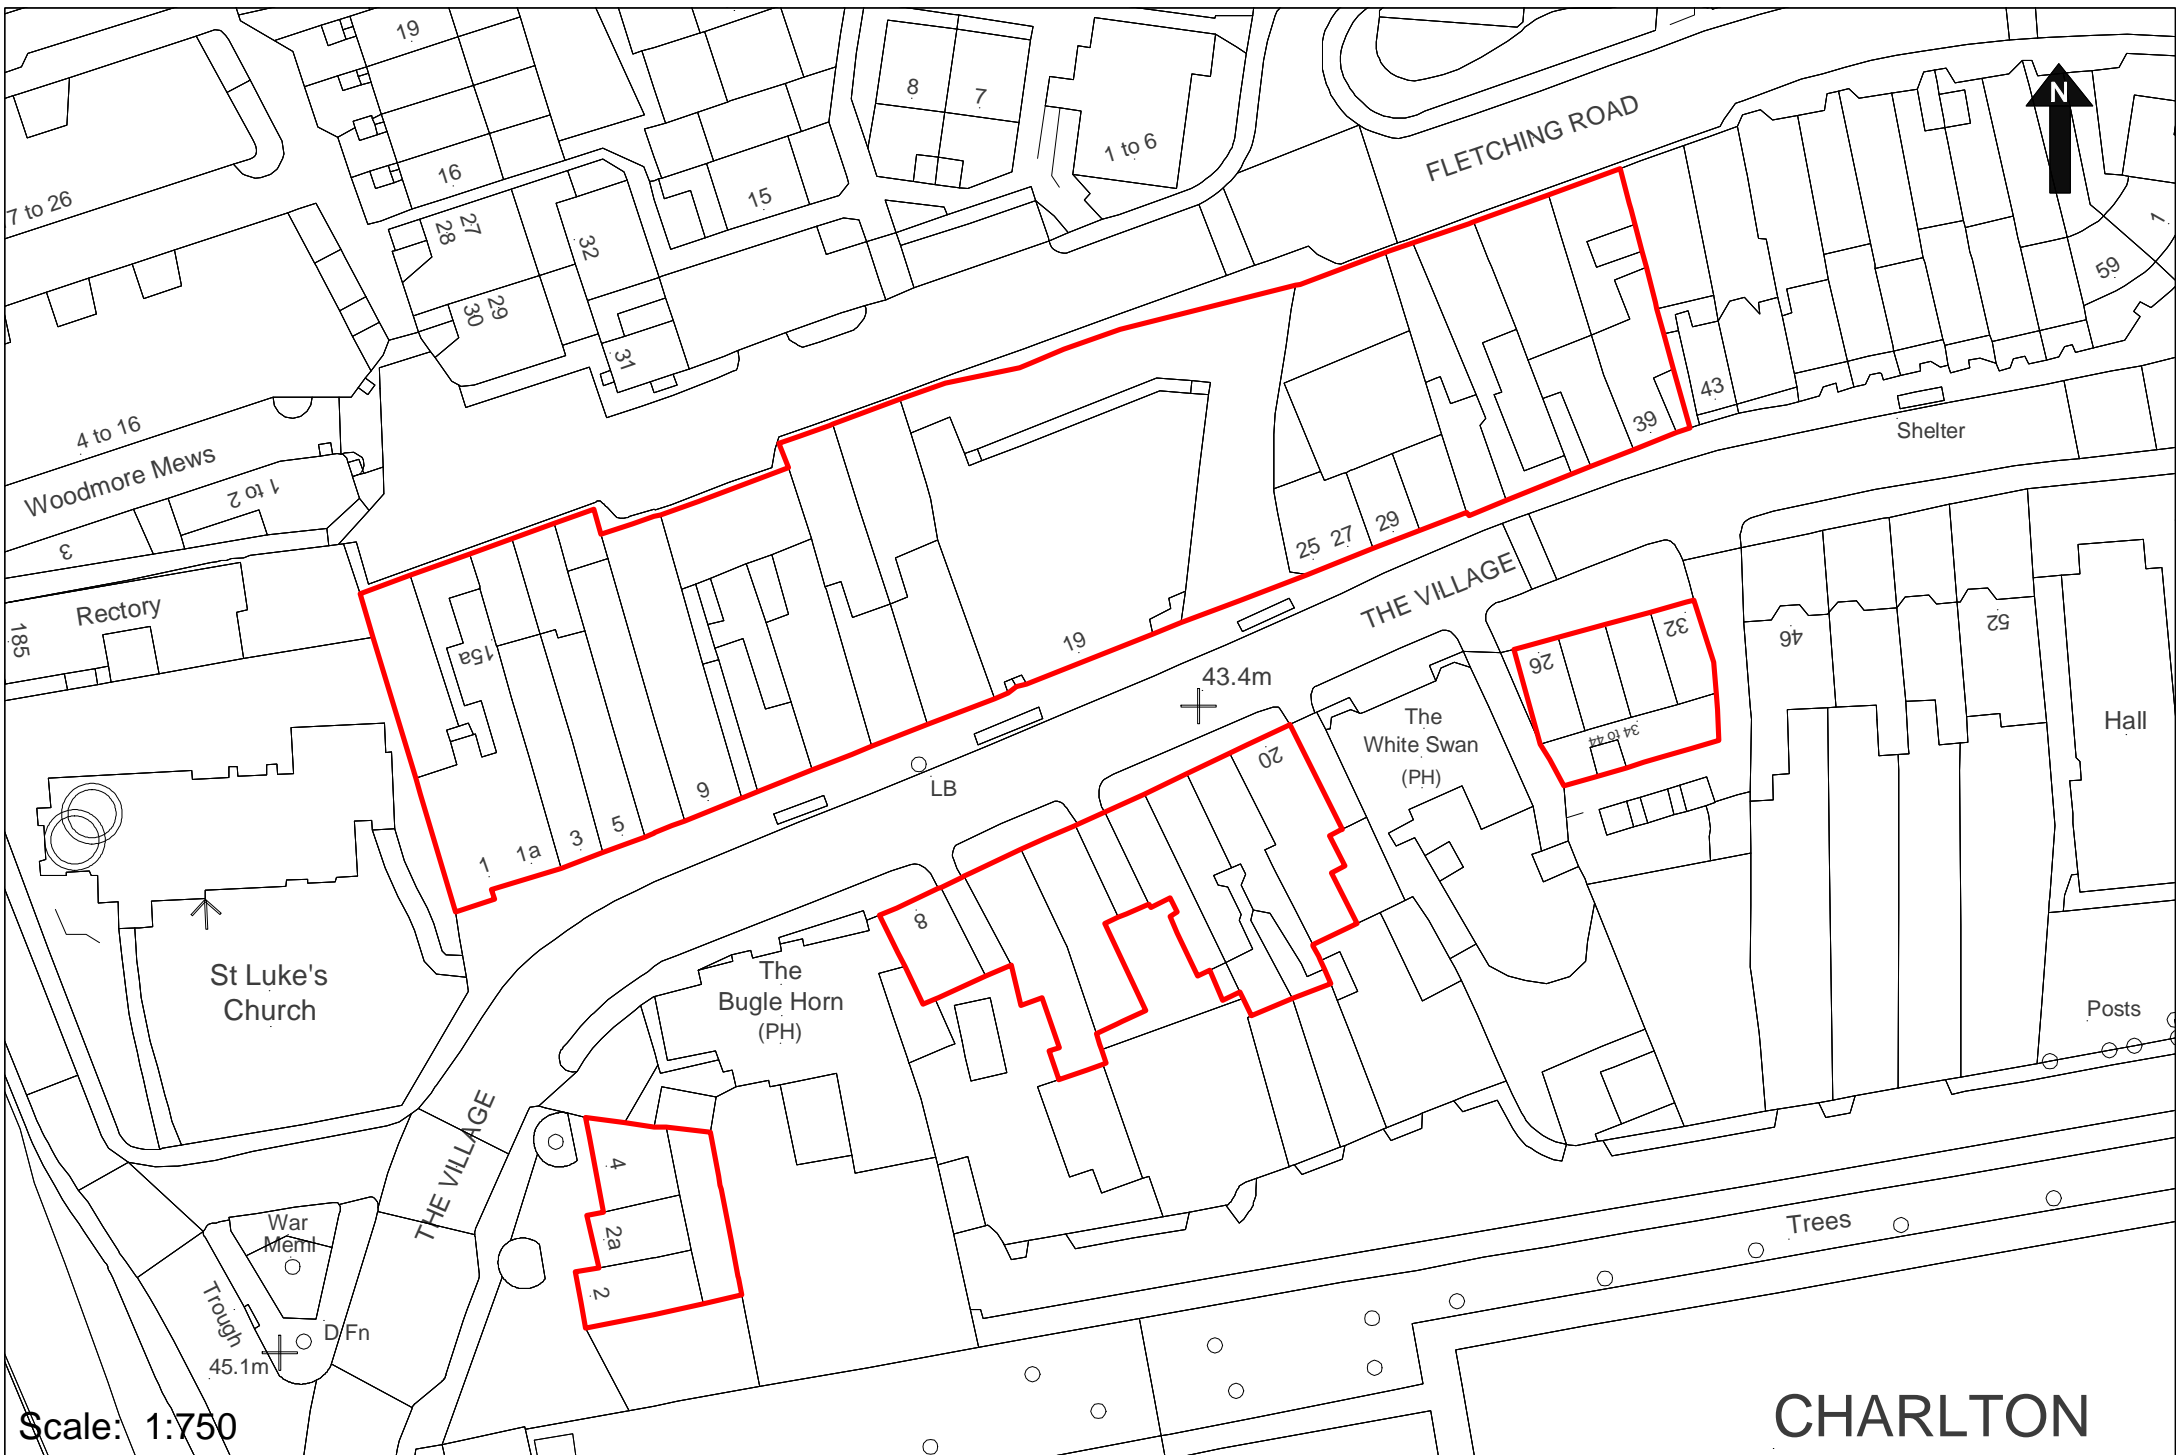

Scale: 1:500

Abbey Wood Local Centre

Scale: 1:750

Charlton Local centre

CHARLTON

Scale: 1:500

Gallions Reach Local Centre

Scale: 1:1250